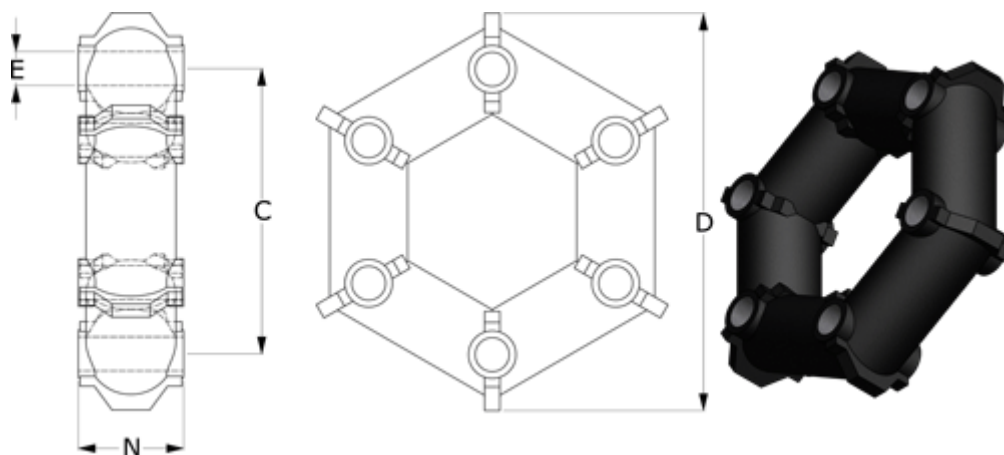

Varenummer: 3271169  
Beskrivelse: Ortlinghaus mellemring str 69

## Mål

C = 280  
D = 380  
E = for bolt M27  
N = 100